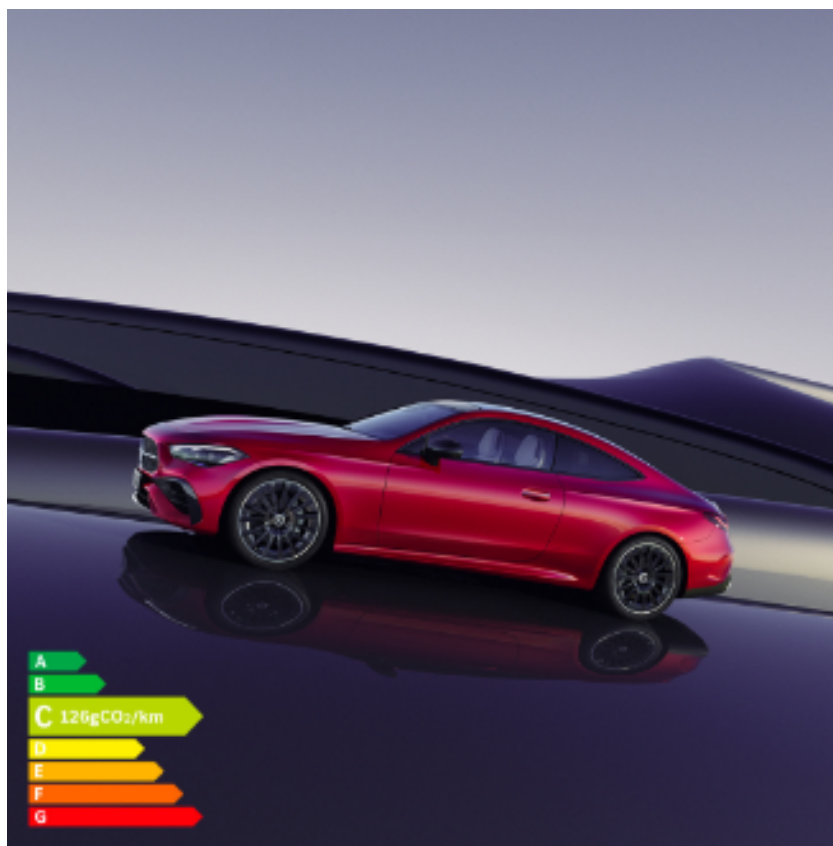

Suzuki Draguignan

# Nouveau Mercedes CLE Coupé

Le 7 mai 2024 - Nouveauté

Découvrez le nouveau Mercedes CLE coupé, l'essence même de la sportivité Mercedes-Benz dans un design élégant.

Sécurité, confort et technologie de pointe sont les mots clés du nouveau modèle !

Personnalisez son intérieur, ajustez les éclairages d'ambiance comme vous le souhaitez parmi 64 couleurs disponibles.

Profitez de 4 places pour un confort maximal et d'une capacité de chargement de 420L.